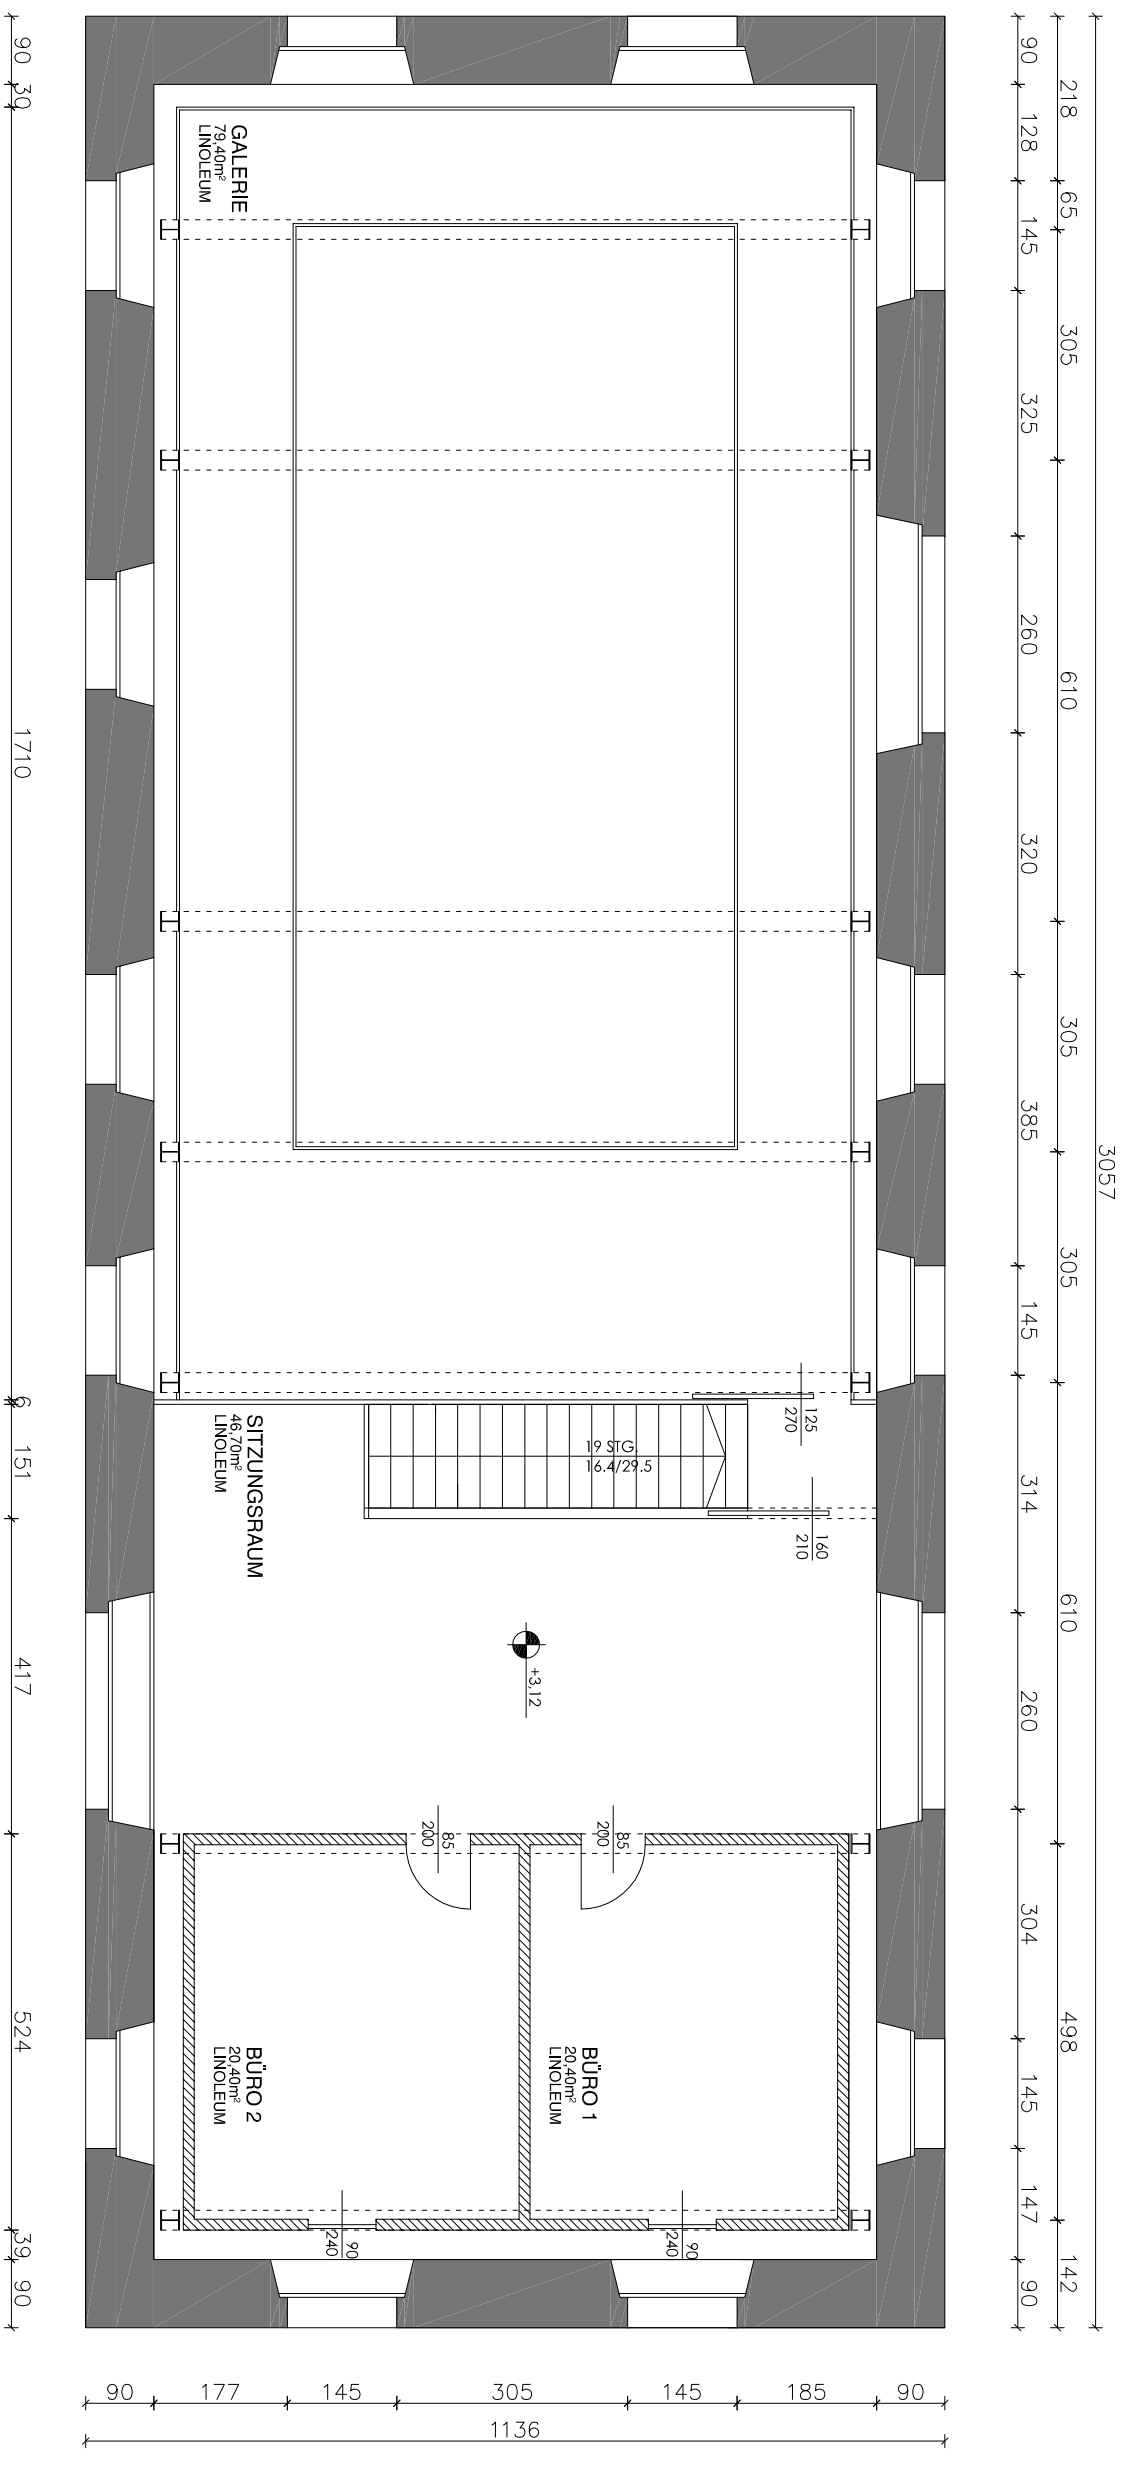

MAßSTAB	DATUM	GEZ.	PLANNR.	PLANINHALT
1: 100	21.11.07	CP		GRUNDRISS ERDGESCHOSS
				NAPOLEONSTADEL HAUS DER ARCHITEKTUR Architekt D.I. Reinhold Wetschko Kumpfgasse 24 9020 Klagenfurt

MAßSTAB	DATUM	GEZ.	PLANNR.	PLANINHALT
1: 100	21.11.07	CP		GRUNDRISS OBERGESCHOSS
				NAPOLEONSTADEL HAUS DER ARCHITEKTUR Architekt D.I. Reinhold Wetschko Kumpfgasse 24 9020 Klagenfurt