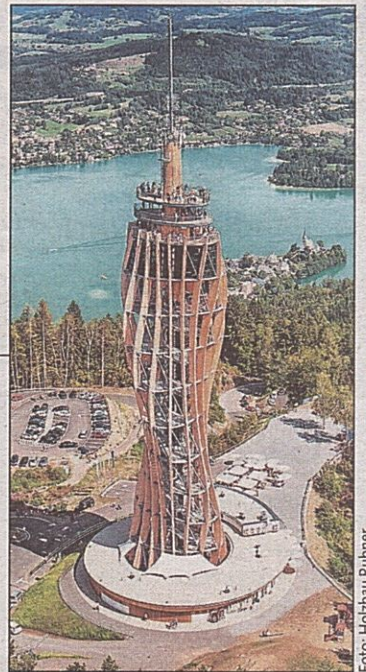

◀ Landesbaupreis 2013 für die Neue Mittelschule Wölfnitz von „winkler + ruck architekten“ aus Klagenfurt.

Aussichtsturm am Pyramidenkogel: Nach dem Holzbaupreis folgt die Landesbaupreis-Anerkennung. ▶

Kärntner Landesbaupreis für Neue Mittelschule Wölfnitz, fünf Anerkennungen

## Eine erbauliche Transformation

Er ist zukunftsträchtiges Beispiel für ausgezeichnete heimische Baukultur und wird heute im Klagenfurter Napoleonstadel vergeben: der Kärntner Landesbaupreis 2013. Wie im Vorjahr wurden auch heuer wieder 22 Projekte eingereicht, aus denen die Fachjury einen Landesbaupreis und fünf Anerkennungen ermittelt hat.