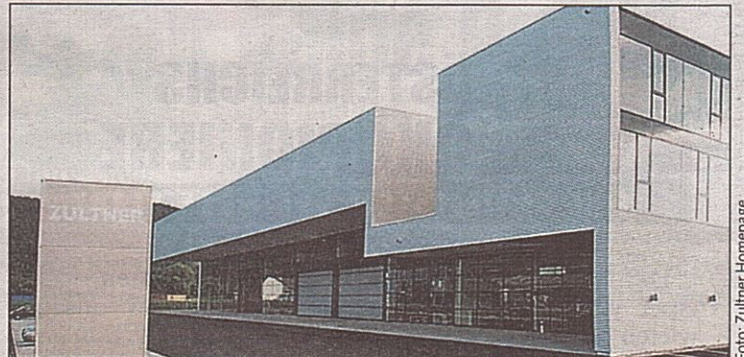

## Eine erbauliche Transformation

Er ist zukunftsträchtiges Beispiel für ausgezeichnete heimische Baukultur und wird heute im Klagenfurter Napoleonstadel vergeben: der Kärntner Landesbaupreis 2013. Wie im Vorjahr wurden auch heuer wieder 22 Projekte eingereicht, aus denen die Fachjury einen Landesbaupreis und fünf Anerkennungen ermittelt hat.

gerecht werden muss. Geänderte pädagogische Anforderungen, mehr Platzbedarf

VON IRINA LINO

und Energiesparmaßnahmen standen am Anfang der erbaulichen Transformation von vier bestehenden Baukörpern zur Neuen Mittelschule Wölfnitz (winkler + ruck architekten), die den Landesbaupreis 2013 erhält.